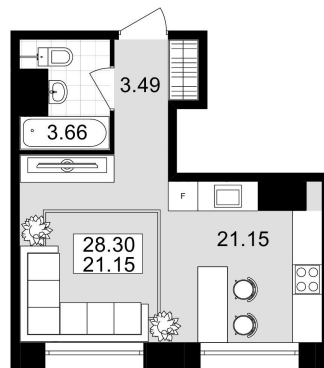

Квартира 13

Не первый этаж, не последний этаж,

Тип: студия

Общая площадь: 28.3 м²

Жилая площадь: 11.5 м²

Кухня: 9.6 м²

Стоимость: 2 600 000 м²

Срок сдачи: Дом сдан

Статус: свободно

Корпус: 6

Секция: 1
Этаж: 4/17

Адрес объекта:

Московская область, посёлок
Рузино

+7-499-795-77-77

sale@newzelenograd.ru